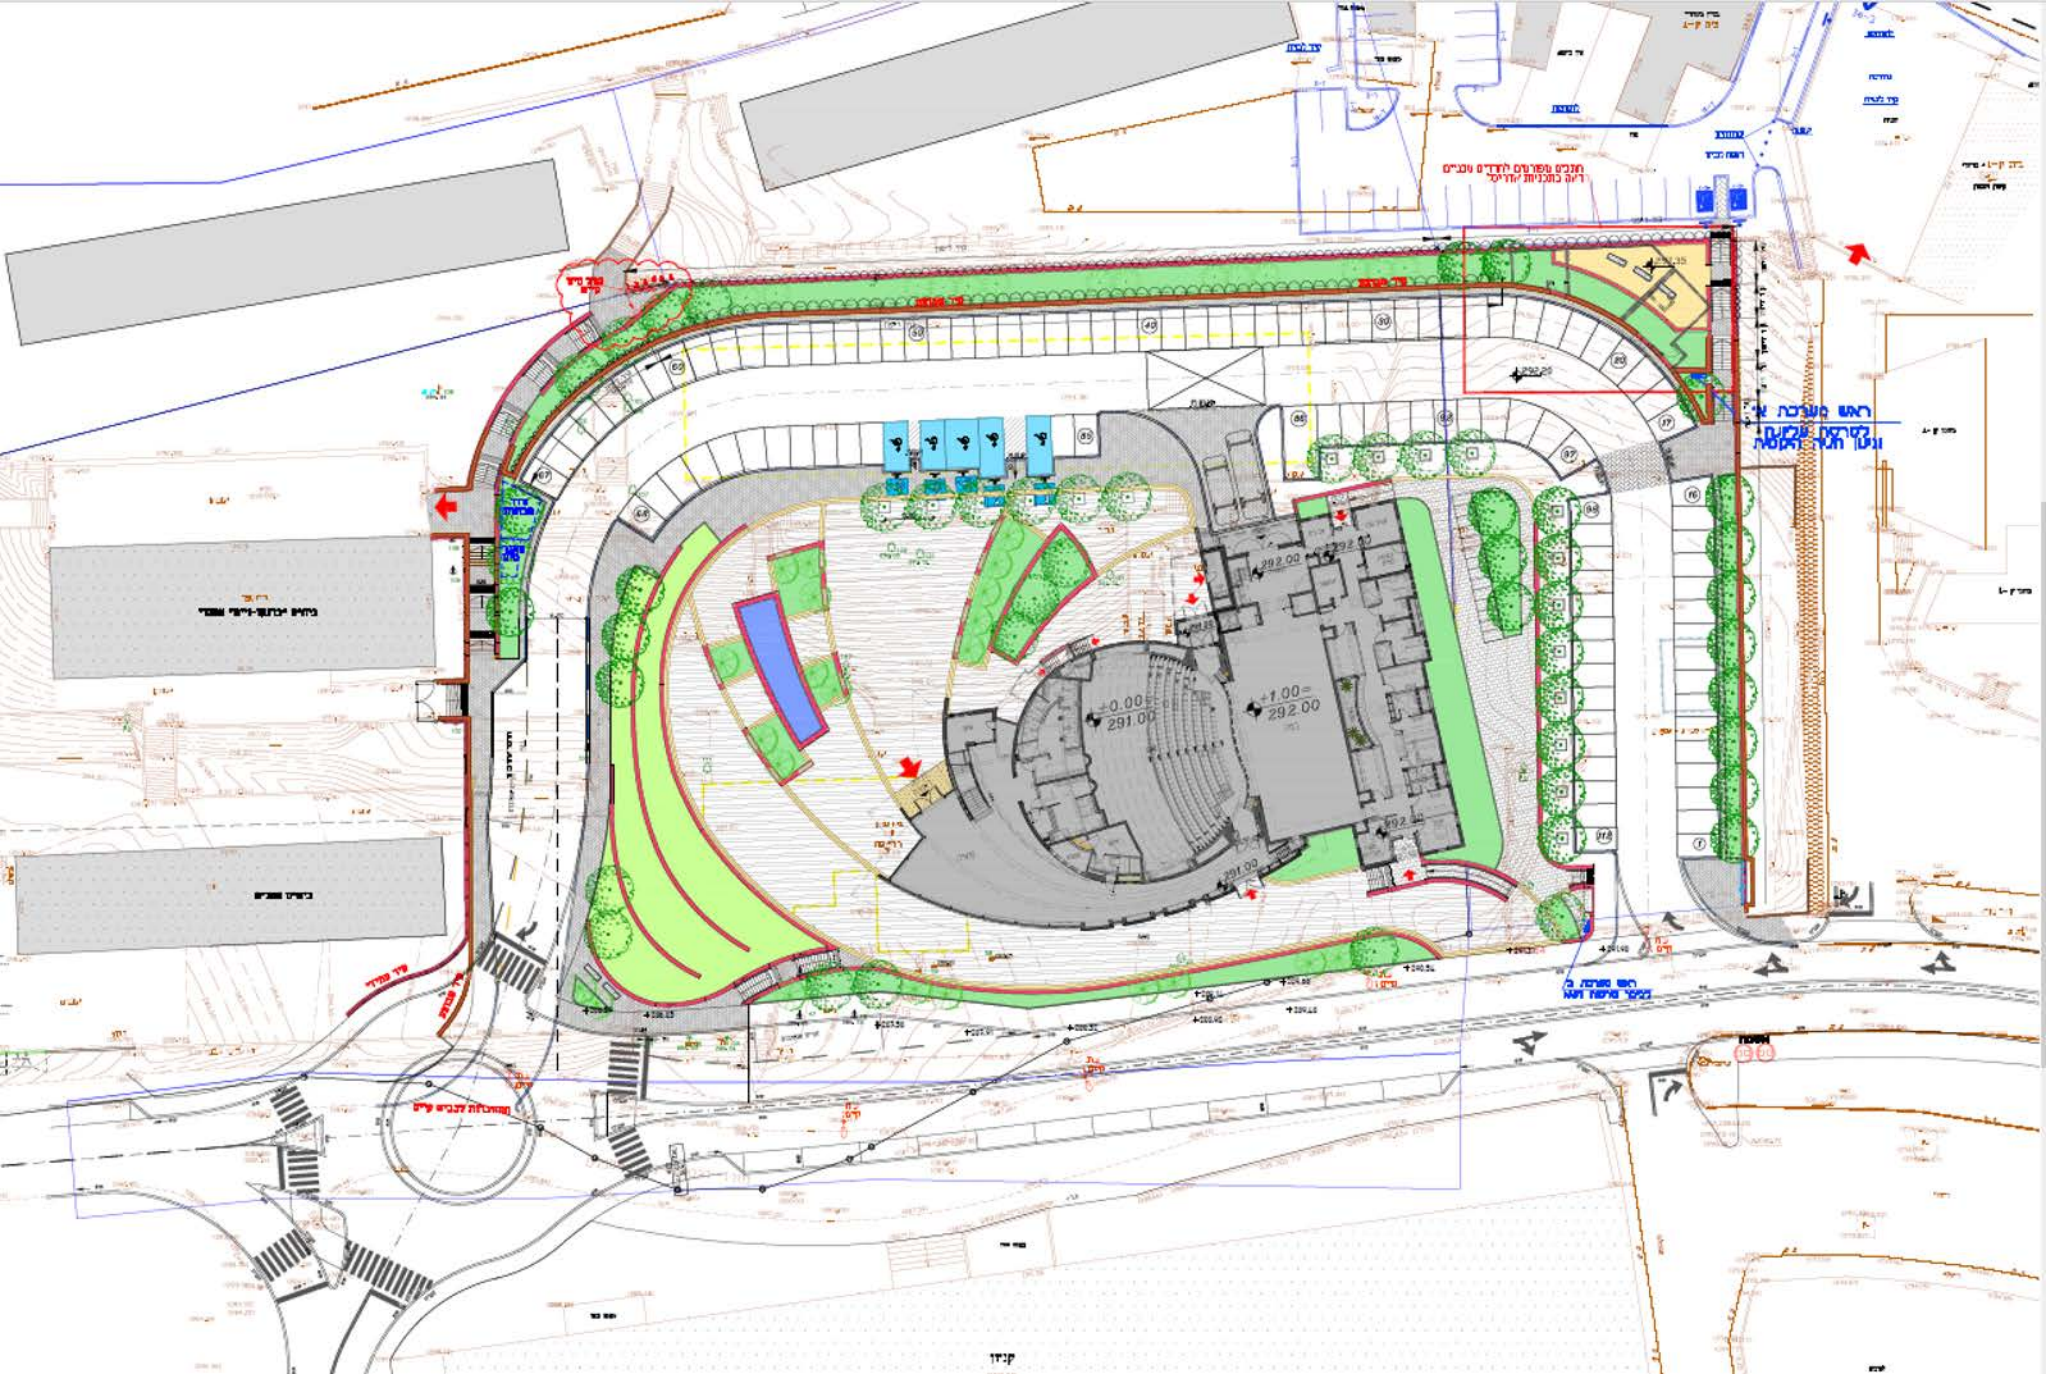

רחבי הרצל  
רחבי הרצל  
מדרגות קיימות מרחבי הרצל

גבול מגורים

מסלול  
מסלול  
מסלול

מסלול דומה

רחבי מורדי הנסאות

לחניה בניסה

תוכנית שטחים חוזרים טכנים  
רעיון כניסת מרחבי

מסלול  
מסלול

מסלול

7

6

4

1

2

3

6

7

5

4

3

2

1

**חזית רחוב דרומית - מרחי לוחטי הגמאות**

**חזית מערבית**

חזת 2-2

חזת 3-3