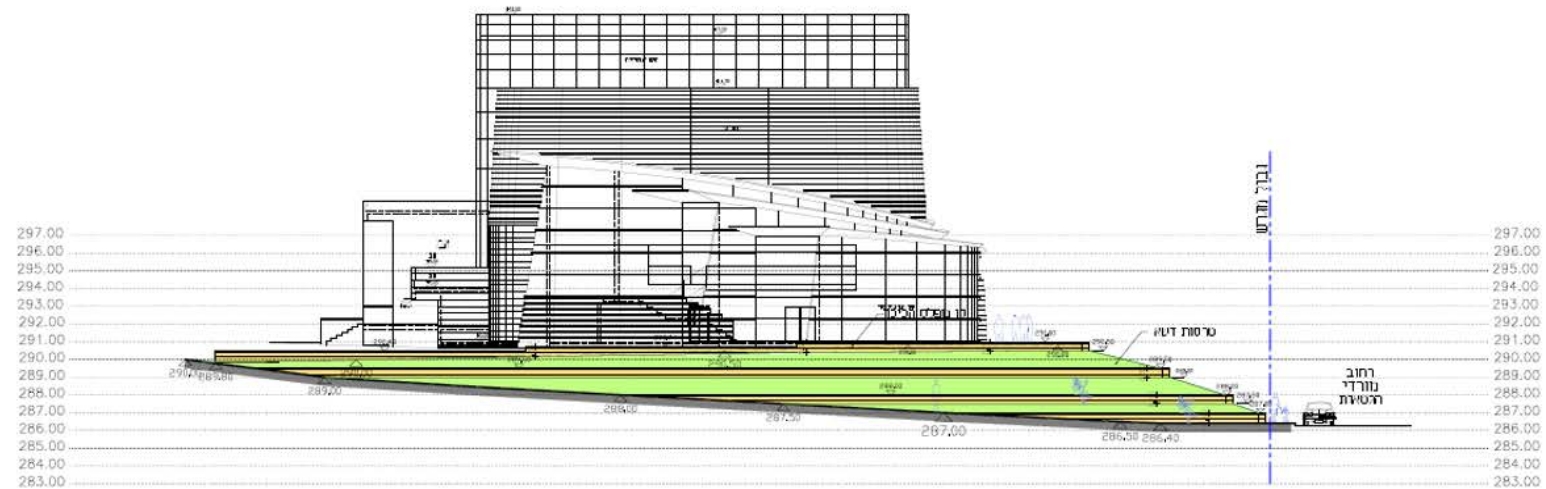

רחבי הרצל  
רחבי הרצל  
מדרגות קיימות מרחבי הרצל

גבול מגורים

מסלול  
מסלול  
מסלול

מסלול דומה

רחבי מורדי הנסאות

לחניה בניסה

תוכנית שטחים חוזרים טכנים  
רעיון כניסת מרחבי

מסלול  
מסלול

7

5

4

3

2

1

**חזית רחוב דרומית - מרחי לוחטי הגמאות**

**חזית מערבית**

חזת 2-2

חזת 3-3