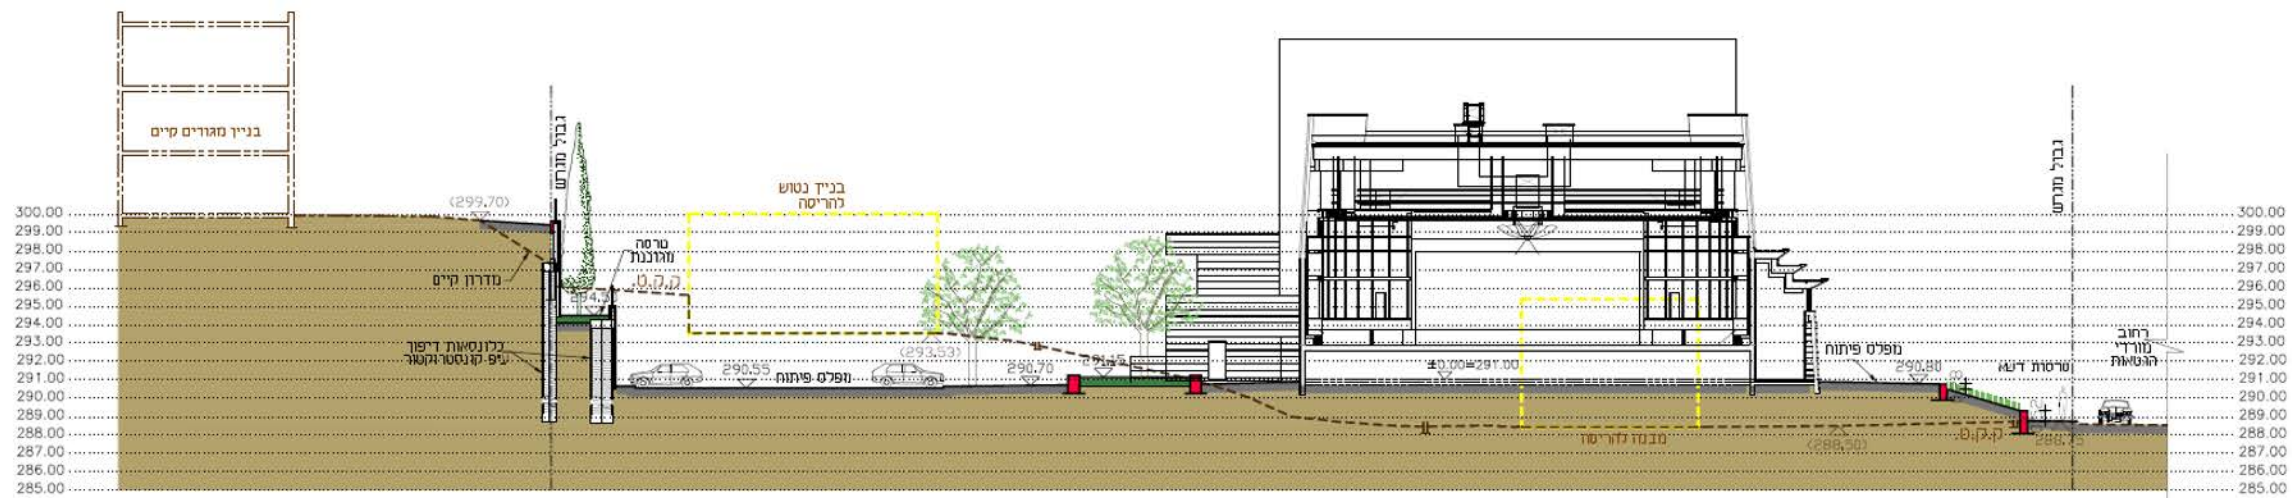

רחבי הרצל  
רחבי הרצל  
מדרגות קיימות מרחבי הרצל

גבול מגורים

מסלול  
מסלול  
מסלול

מסלול דומה

רחבי מורדי הנסאות

לחניה בניסה

תוכנית שטחים חוזרים טכנים  
רעיון כניסת מרחבי

מסלול  
מסלול

7

5

4

3

2

1

**חזית רחוב דרומית - מרחי לוחטי הגמאות**

**חזית מערבית**

חזת 2-2

חזת 3-3