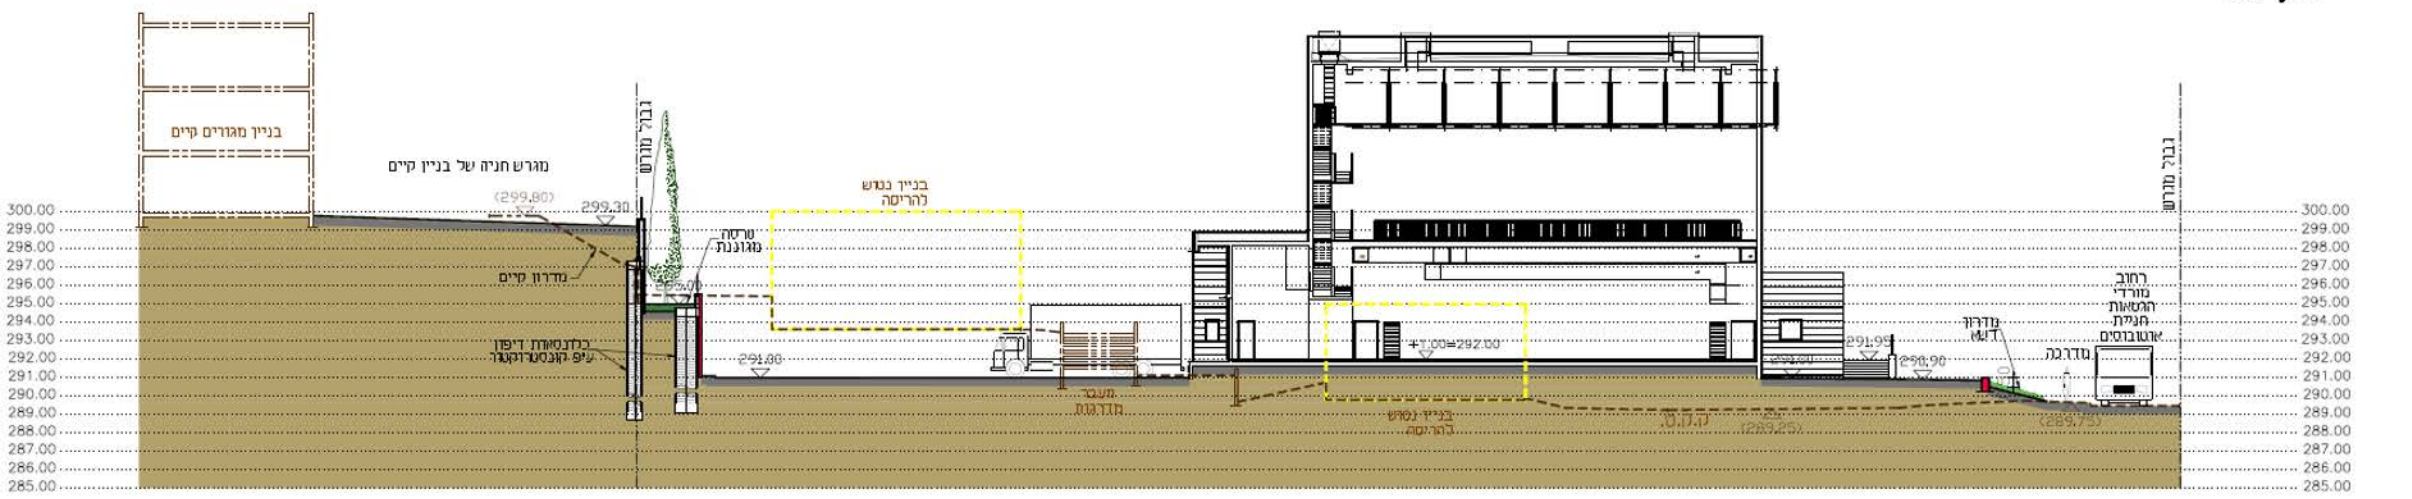

רחבי הרצל  
רחבי הרצל  
מדרגות קיימות מרחבי הרצל

גבול מגורים

מסלול  
מסלול  
מסלול

מסלול דומה

רחבי מורדי הנסאות

לחניה בניסה

תוכנית שטחים חוזרים טכנים  
רעיון כניסת מרחבי

מסלול  
מסלול

7

5

4

3

2

1

**חזית רחוב דרומית - מרחי לוחטי הגמאות**

**חזית מערבית**

חזת 2-2

חזת 3-3