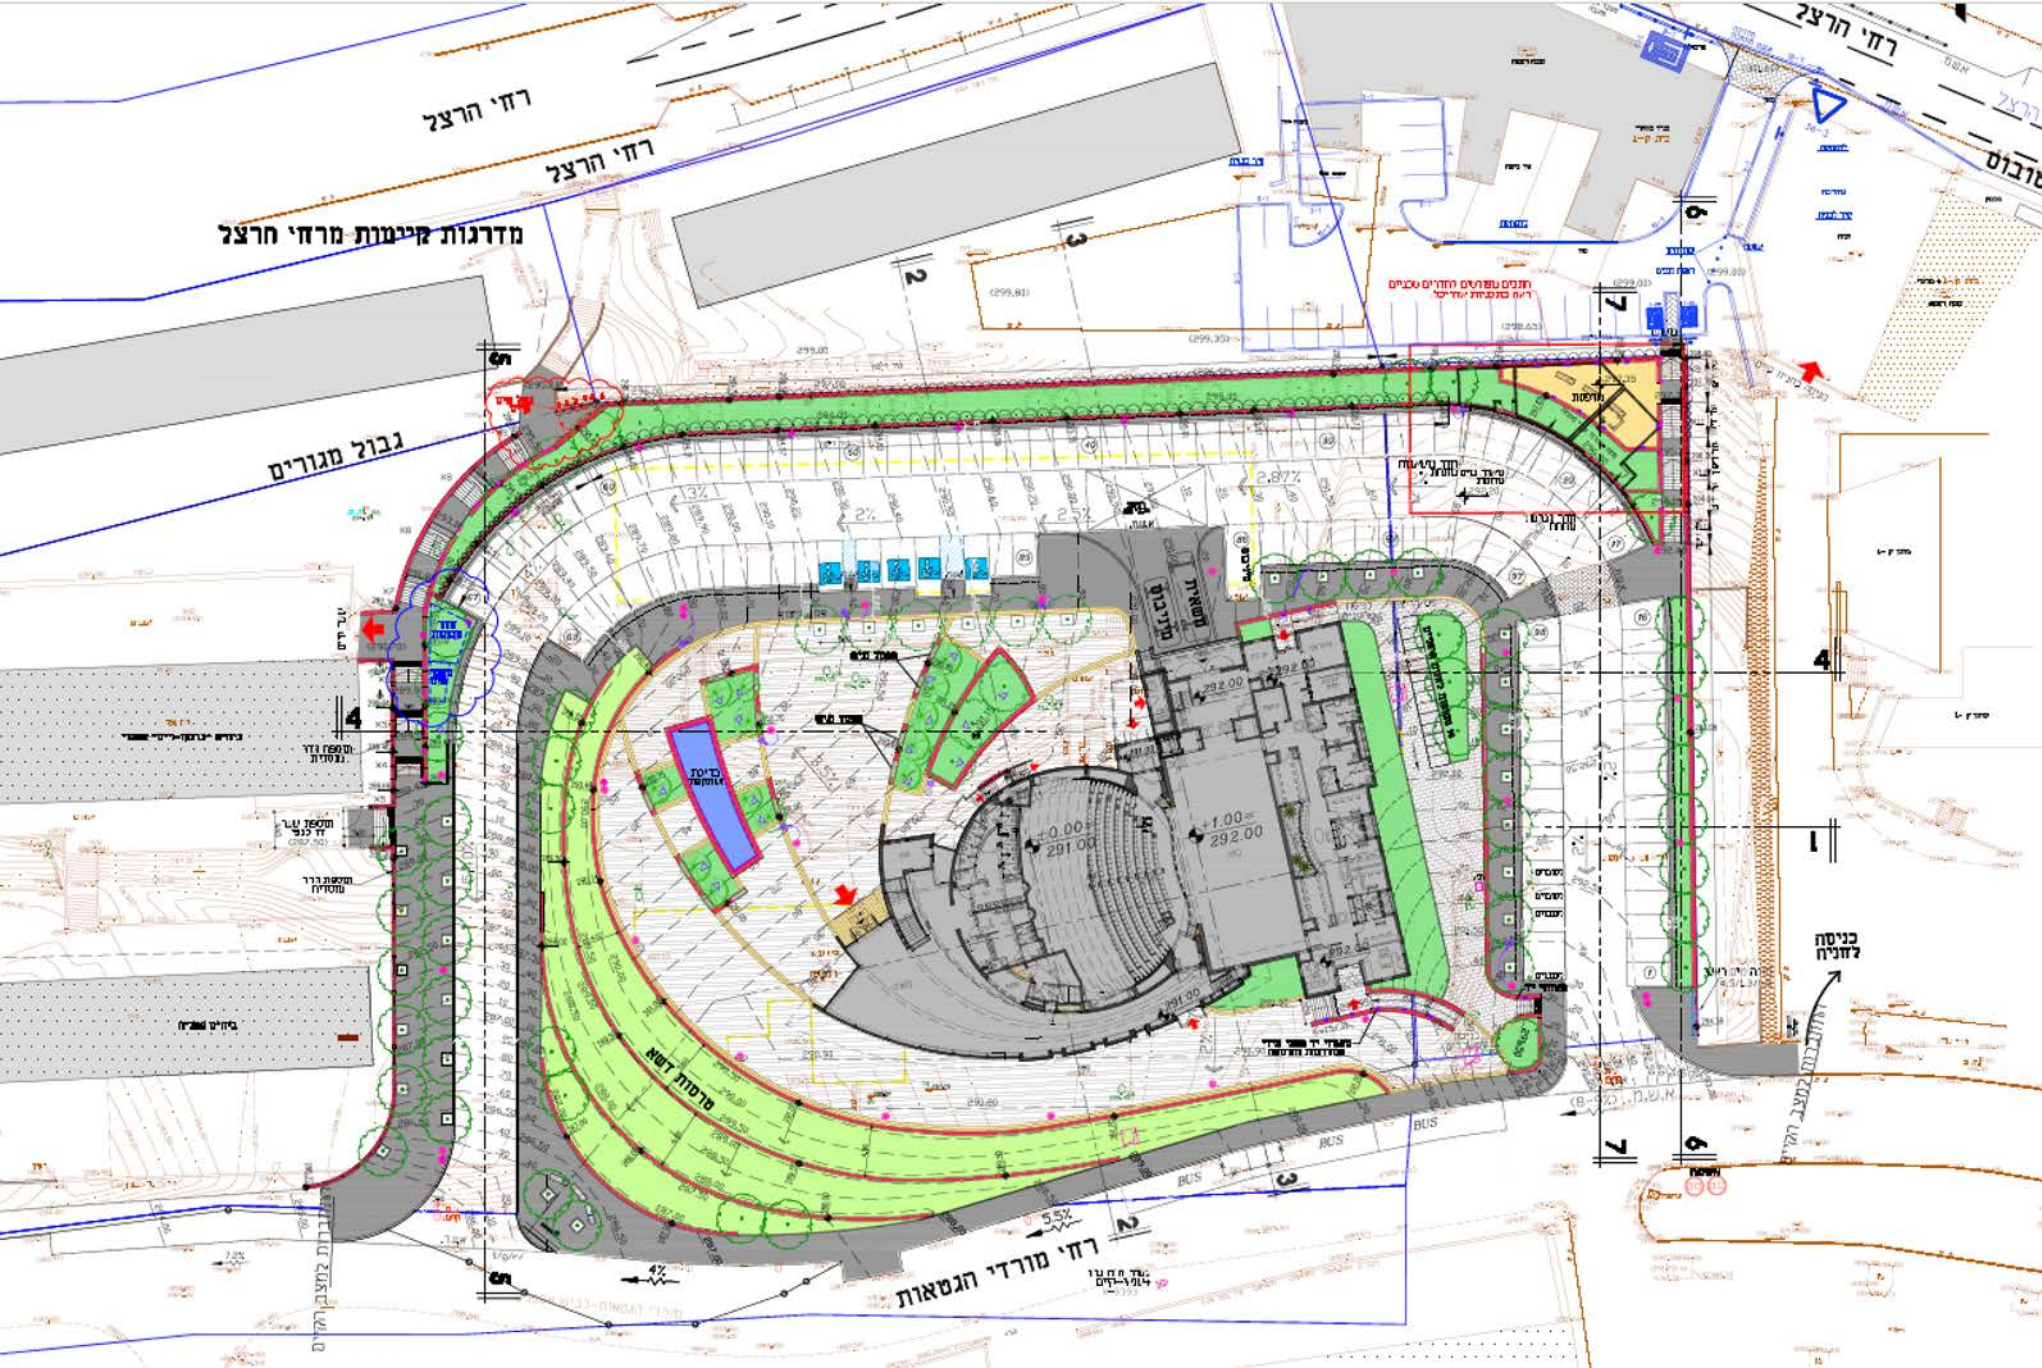

רחבי הרצל  
רחבי הרצל  
מדרגות קיימות מרחבי הרצל

גבול מגורים

מסלול  
מסלול  
מסלול

מסלול דומה

רחבי מורדי הנסאות

לחניה בניסה

תוכנית שטחים חוזרים טכנים  
רעיון כניסת מרחבי

מסלול  
מסלול

מסלול

7

6

4

1

2

3

6

7

5

4

3

2

1

**חזית רחוב דרומית - מרחי לוחטי הגמאות**

**חזית מערבית**

חזת 2-2

חזת 3-3